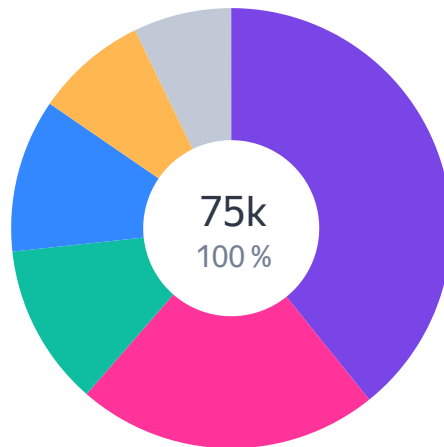

### Посещаемость сайта

✓ Визиты	75,0 тыс
✓ Посетители	41,9 тыс
✓ Просмотры	208,8 тыс

### Источники трафика

Визиты

● Переходы из поисковых систем	86,28 %
● Прямые заходы	11,63 %
● Внутренние переходы	1,10 %
● Переходы по ссылкам на сайтах	0,80 %
● Переходы из социальных сетей	0,12 %
● Остальные	0,07 %

## adblock

Визиты

● Блокировщик не используется	79,84 %
● Блокировщик используется	20,16 %

## Браузеры

Визиты

Яндекс.Браузер	39,22%
Google Chrome	22,19%
Opera	11,88%
Chrome Mobile	11,27%
Edge	8,23%
Остальные	7,20%