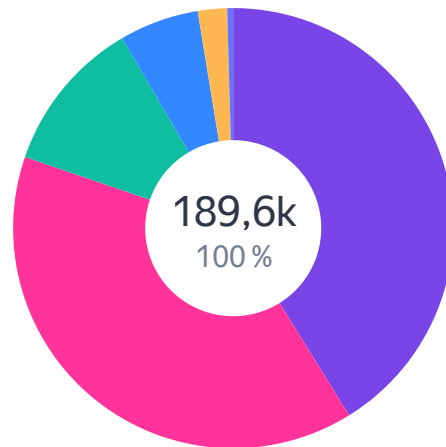

Возраст

Просмотры

● младше 18 лет	41,16 %
● 18-24 года	39,07 %
● 25-34 года	11,34 %
● 35-44 года	5,84 %
● 45-54 года	2,15 %
● 55 лет и старше	0,43 %

Страницы входа

Страница входа	Визиты
🔗 scrapmechanic.ru/files/category/1-моды/	17,7 тыс
🔗 scrapmechanic.ru/files/category/5-постройки/	6 945
🔗 scrapmechanic.ru/	5 829
🔗 scrapmechanic.ru/files/file/4-файловый-fant-mod/	4 271
🔗 scrapmechanic.ru/files/file/12-пак-модов-для-scrap-mechanic/	2 891
🔗 scrapmechanic.ru/files/file/93-mechanical-parts/	2 025
🔗 scrapmechanic.ru/topic/667-scrap-mechanic-для-самых-маленьких-первая-машин...	1 962
🔗 scrapmechanic.ru/files/file/143-long-drive/	1 566
🔗 scrapmechanic.ru/files/file/21-cannons-pack/	1 370
🔗 scrapmechanic.ru/files/file/122-wings/	1 252