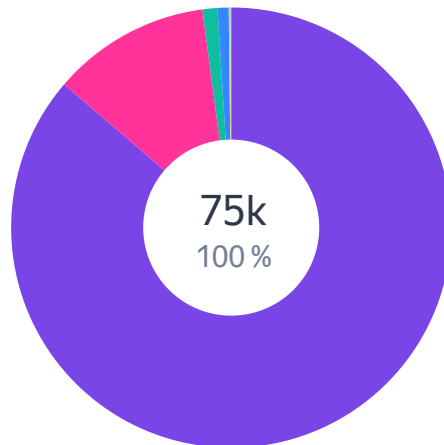

Источники трафика

Визиты