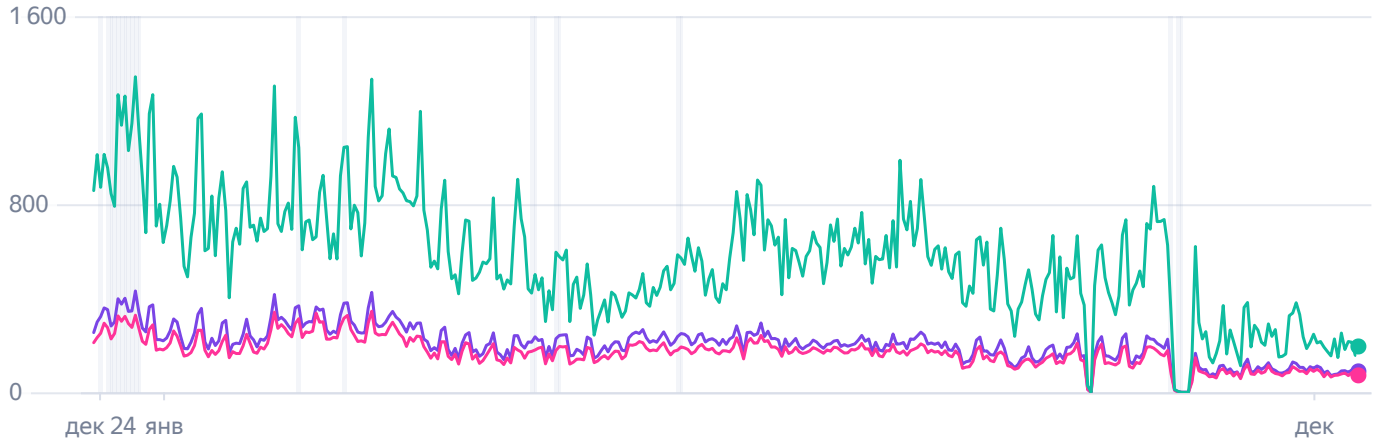

Источники трафика

Посещаемость сайта