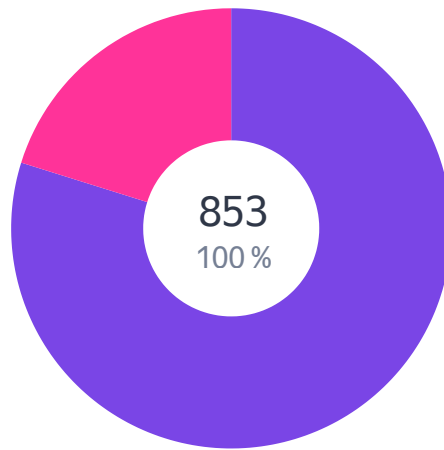

## Источники трафика

### Посещаемость сайта

✓ Визиты	75,0 тыс
✓ Посетители	41,9 тыс
✓ Просмотры	208,8 тыс

### Источники трафика

Визиты

● Переходы из поисковых систем	86,28 %
● Прямые заходы	11,63 %
● Внутренние переходы	1,10 %
● Переходы по ссылкам на сайтах	0,80 %
● Переходы из социальных сетей	0,12 %
● Остальные	0,07 %

## adblock

Визиты

● Блокировщик не используется	79,84 %
● Блокировщик используется	20,16 %